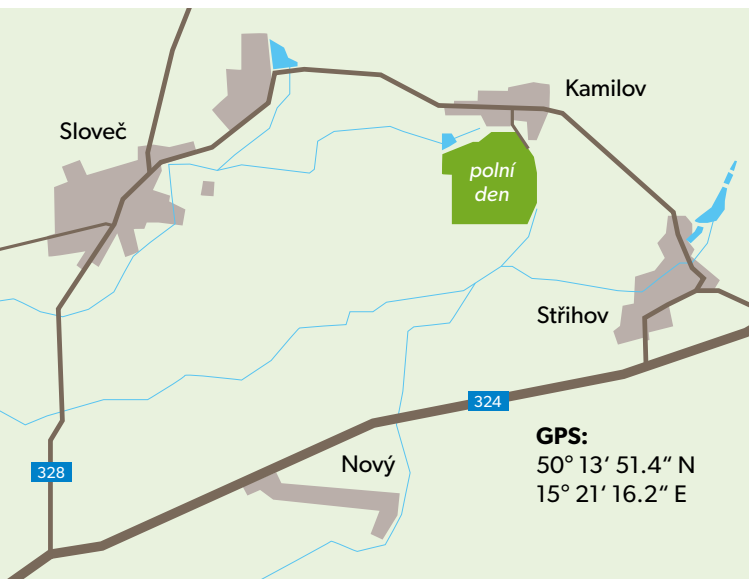

## 25. polní den kukuřice a cukrovky

konaný pod záštitou  
ministra zemědělství Miroslava Tomana

**20. září 2018 od 9 hodin**

na pozemku ZS Sloveč